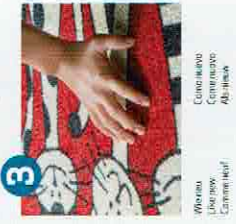

Wie neu
Like new
Comme neuf

Wieder in Ordnung
Works as new
Lower et satisfait

Einwandlos
Flawless
Uitstekend
L'absence de problèmes

Como nuevo
As new